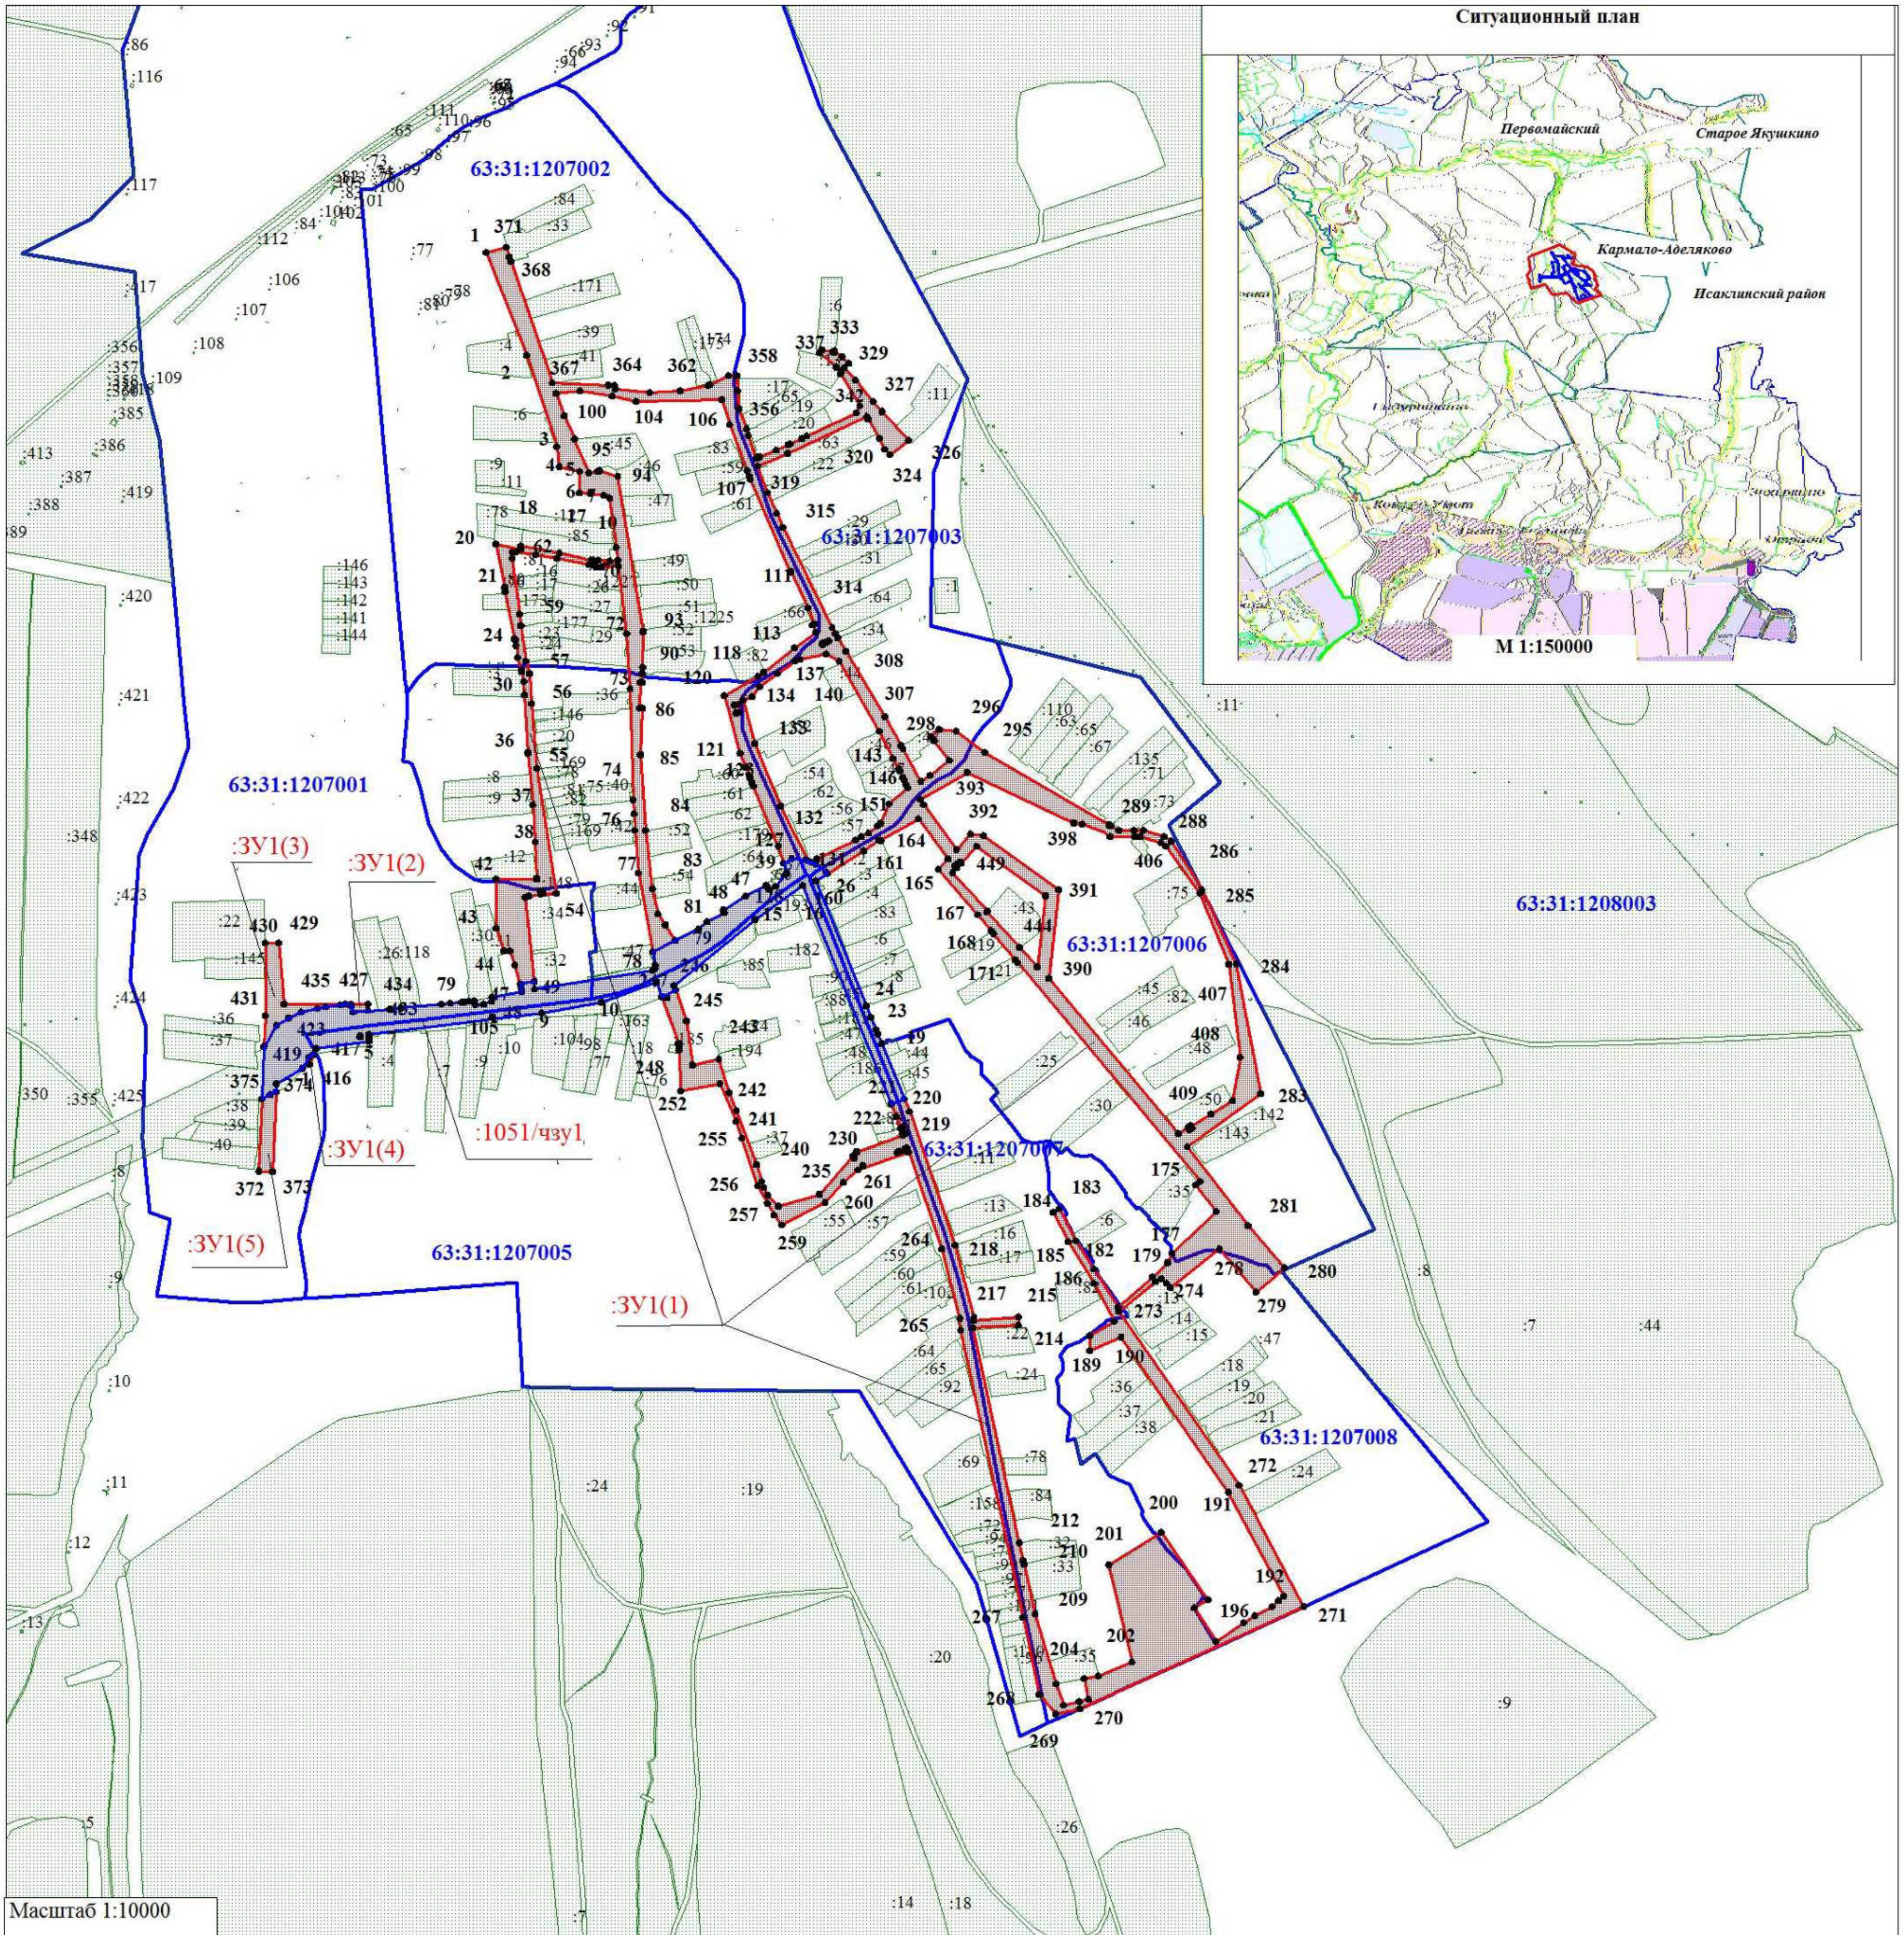

Схема размещения объекта строительства: «Строительство сетей водоснабжения с. Кармало-Аделяково муниципального района Сергиевский Самарской области»

Приложение _____

Местоположение: Самарская область, Сергиевский район, сельское поселение Кармало-Аделяково, село Кармало-Аделяково
 Категория земель: Земли населенных пунктов

Площадь образуемого земельного участка с условным кадастровым номером 63:31:0000000:ЗУ1(1-5) - 188606 кв.м.
 Площадь части земельного участка 63:31:0000000:1051/чзу1 - 40783 кв.м.
 Правообладатель земельного участка 63:31:0000000:1051 - Министерство транспорта и автомобильных дорог Самарской области

от " " 20 г. № _____

Перечень координат образуемого земельного участка является приложением № 1 к настоящей схеме
 Перечень координат образуемой части земельного участка 63:31:0000000:1051 является приложением № 2 к настоящей схеме