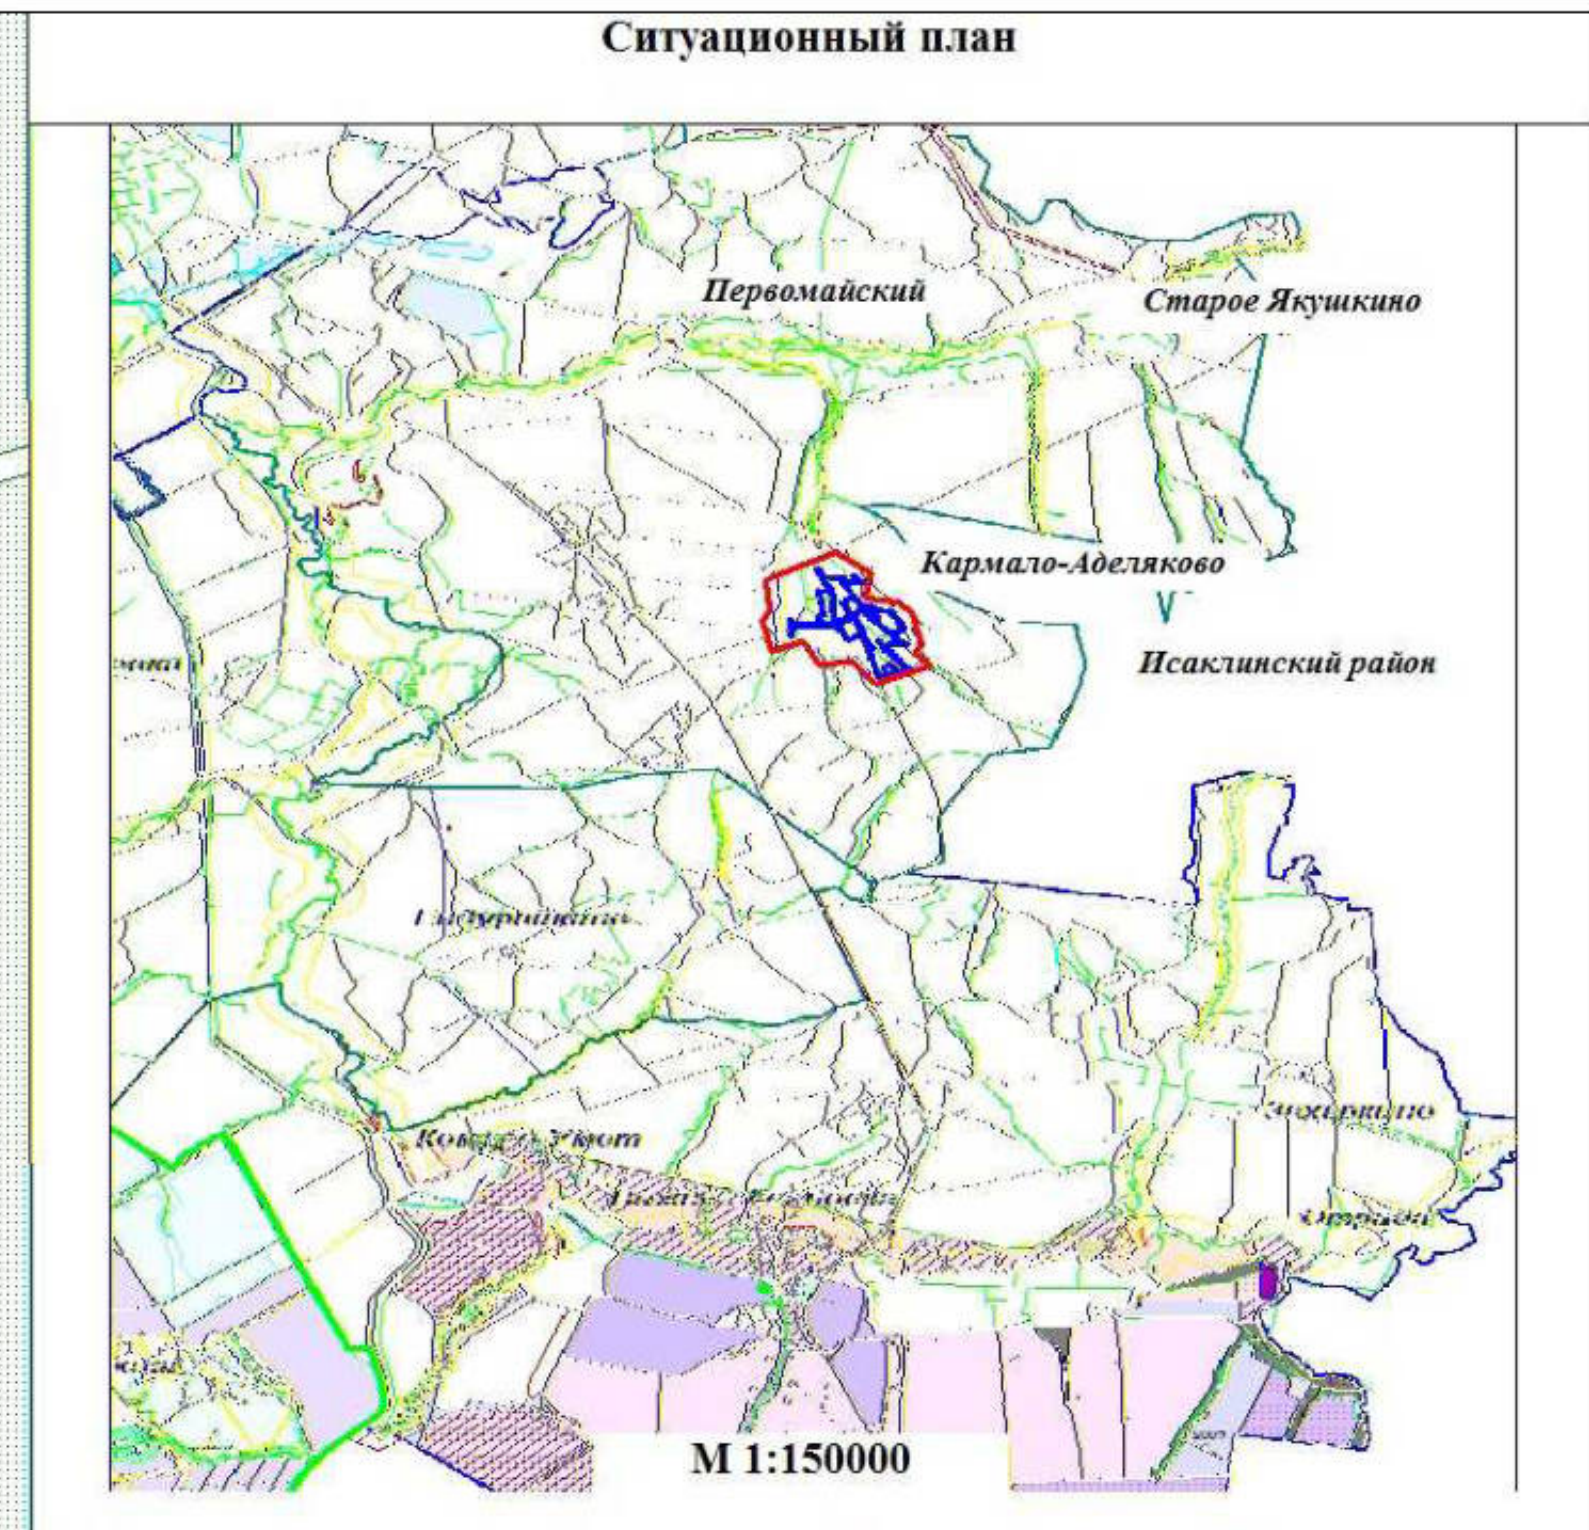

Схема размещения объекта строительства: «Строительство сетей водоснабжения с. Кармало-Аделяково муниципального района Сергиевский Самарской области»

Приложение _____

Местоположение: Самарская область, Сергиевский район, сельское поселение Кармало-Аделяково, село Кармало-Аделяково
Категория земель: Земли населенных пунктов

Площадь образуемого земельного участка с условным кадастровым номером 63:31:0000000:ЗУ1(1-5) - 188606 кв.м.
Площадь части земельного участка 63:31:0000000:1051/чзу1 - 40783 кв.м.
Правообладатель земельного участка 63:31:0000000:1051 - Министерство транспорта и автомобильных дорог Самарской области

от " " 20 г. № _____

Перечень координат образуемого земельного участка является приложением № 1 к настоящей схеме
Перечень координат образуемой части земельного участка 63:31:0000000:1051 является приложением № 2 к настоящей схеме

УСЛОВНЫЕ ОБОЗНАЧЕНИЯ	
	63:31:1208003 - номер и граница кадастрового квартала
	:33 - ранее учтенные земельные участки с кадастровыми номерами существующие в ЕГРН Сергиевский район
	- граница земельного участка :ЗУ1(1-5) (сети водоснабжения)
	- граница части земельного участка :1051/чзу1 (сети водоснабжения)
	• 1 - обозначение и номер характерной точки границы земельного участка

Руководитель муниципального казенного учреждения "Управление заказчика-застройщика, архитектуры и градостроительства муниципального района Сергиевский Самарской области"

Е.А. Астапова

от " " 20 г.

от " " 20 г.